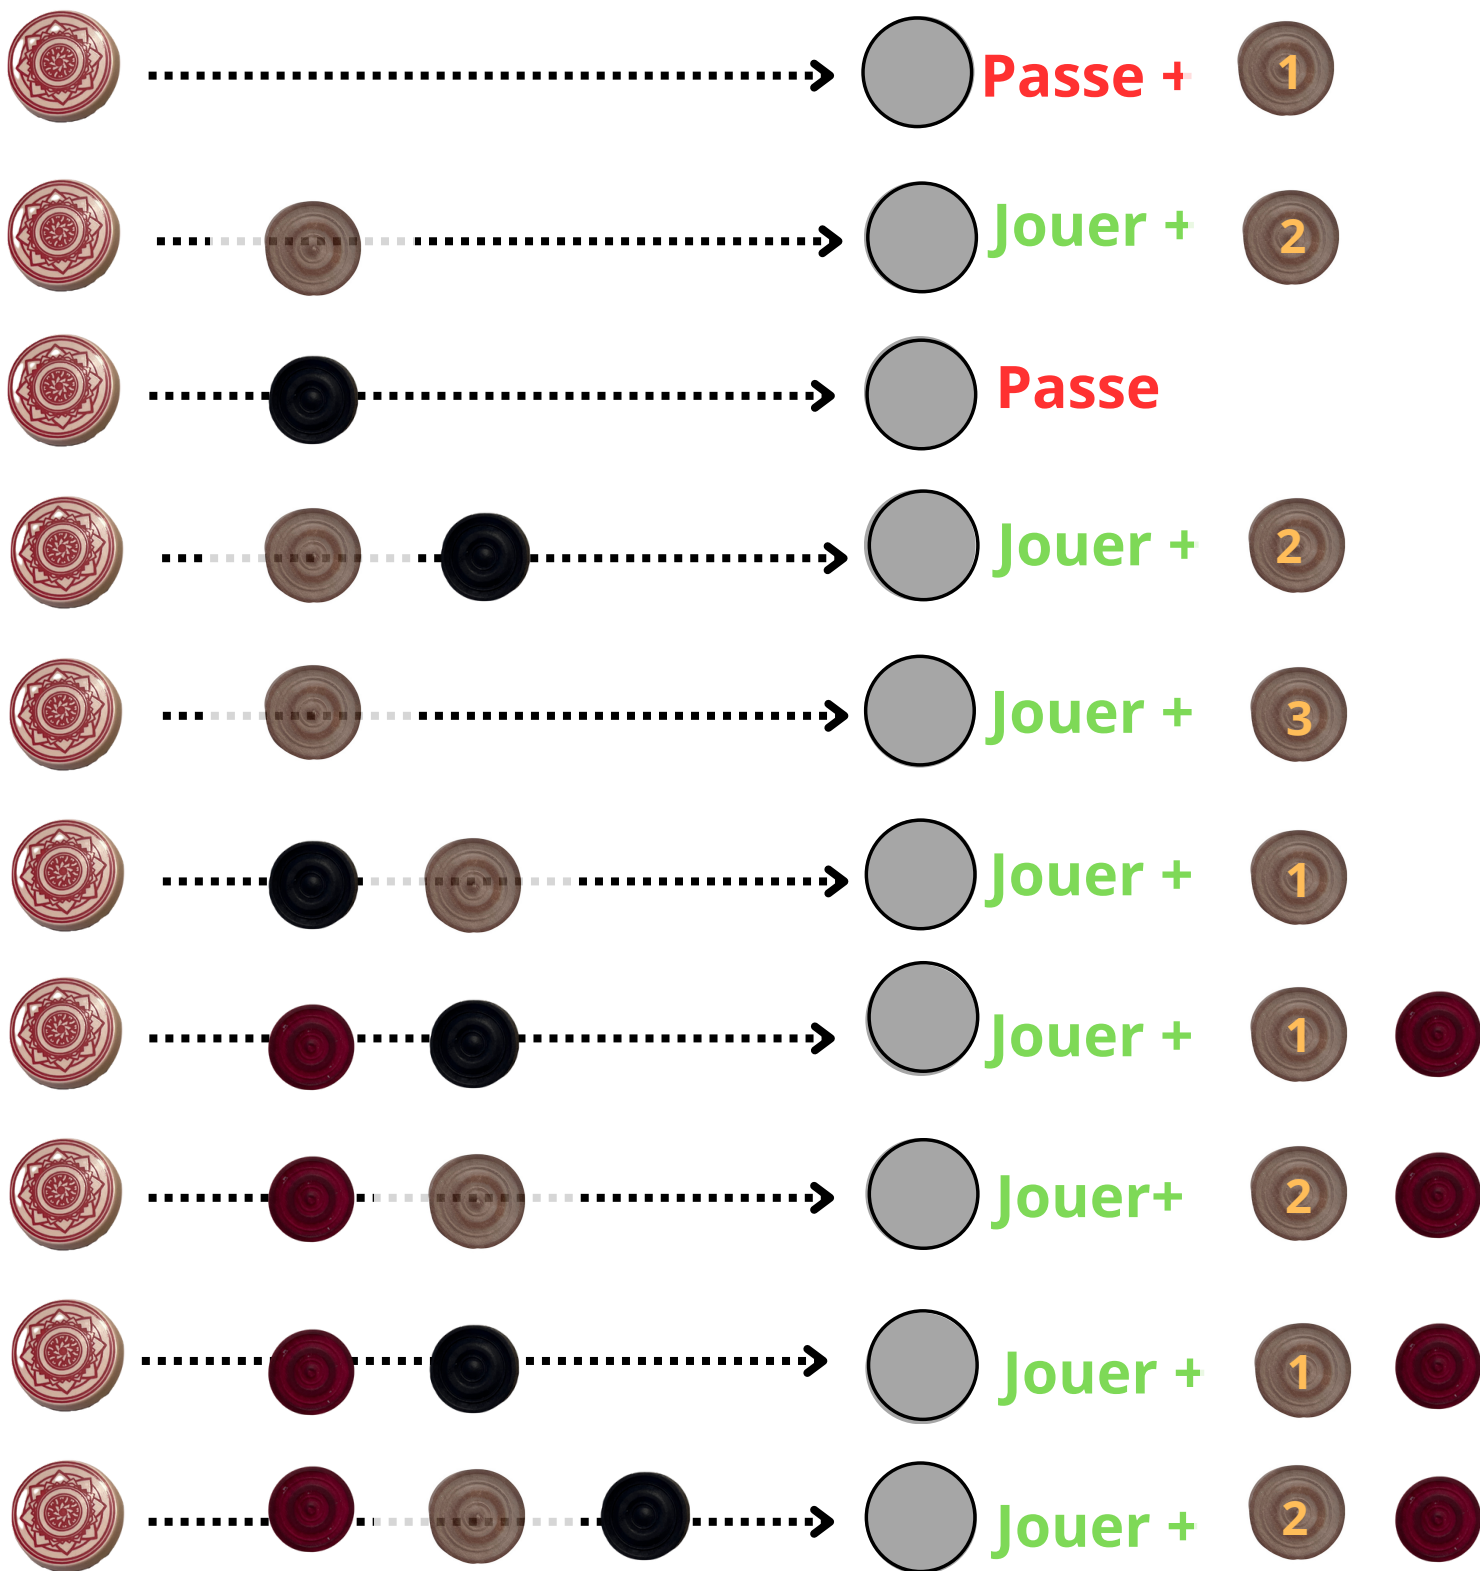

REGLEMENT

SPORTIF ILLUSTRÉ

Commission
Sportive et Technique

Règlement et Pénalités

Ce document de la commission sportive et technique de la fédération française de carrom a pour but de mettre en place un visuel permettant de faciliter l'intégration des règles et pénalités du carrom.

Ces illustrations représentent des pénalités sur différents moments d'un board.

- . Casse
- . Milieu de partie
- . Finish

Casse

Jouer

Passe

Passe

2ème chance

Passe + 1

Milieu de partie

Source graphique des pénalités NC Carrom

Finish

. si je suis blanc

.si je suis noir

. si je suis blanc

.si je suis noir

réalisation de ce document en collaboration:
Jean Daniel CIESLAK
Florian DUFOUR
Yoann PIDIAL
Philippe QUINTIN